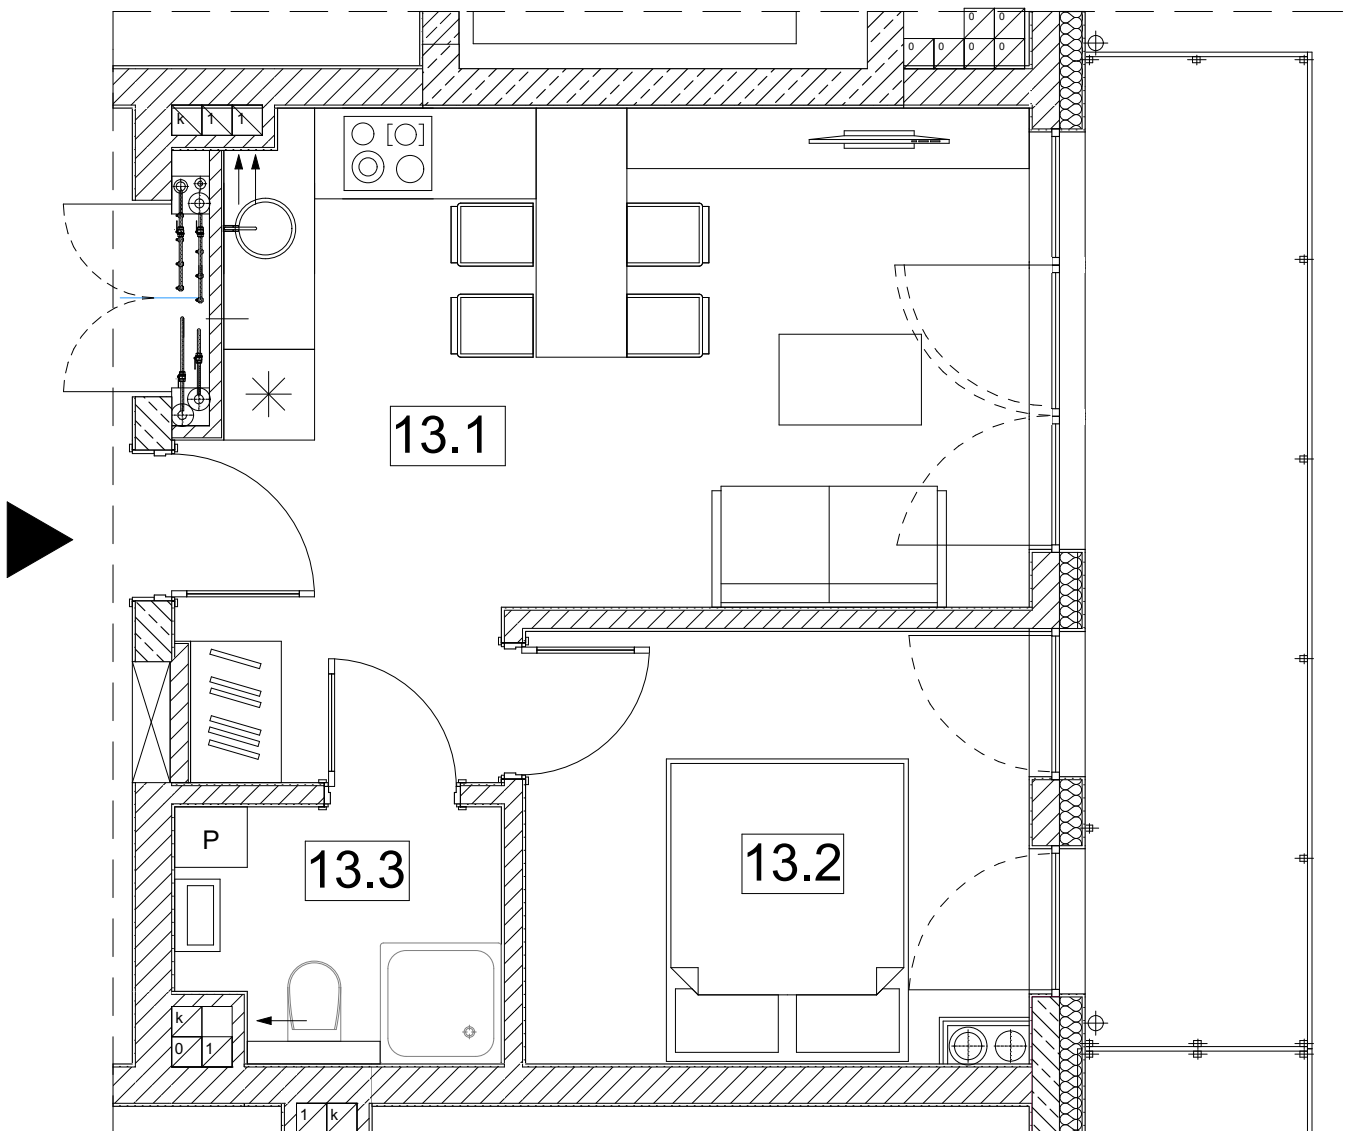

MIESZKANIE NR 13 - I PIĘTRO

M13 IIP		
l.p.	nazwa	pow.
13.1	pok./aneks kuch.	20,2 m ²
13.2	sypialnia	9,5 m ²
13.3	łazienka	3,4 m ²
razem		33,10 m²

+ balkon 9,60 m²