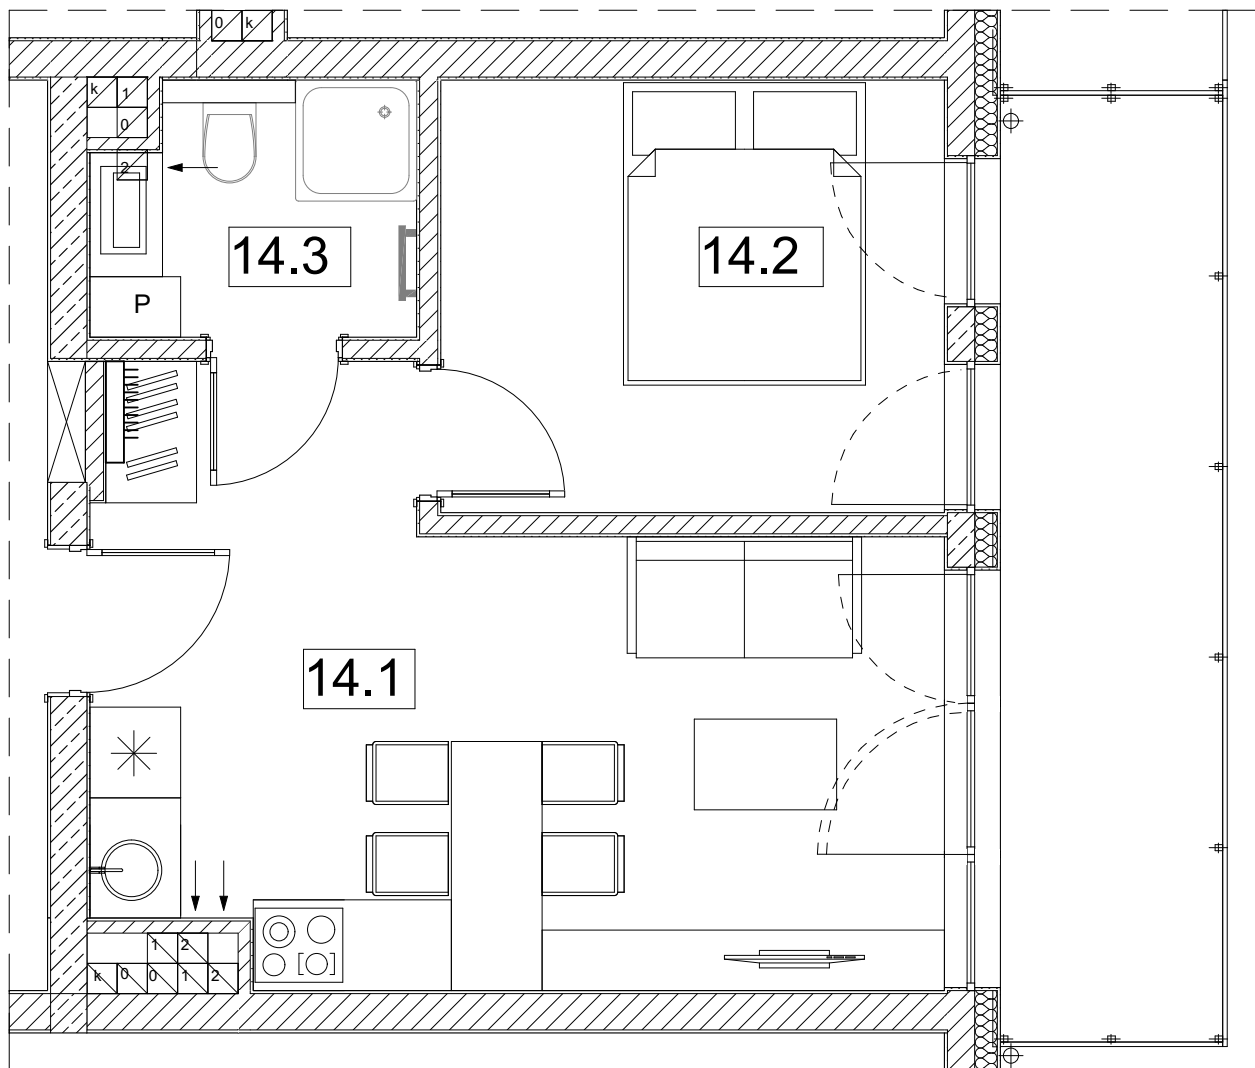

MIESZKANIE NR 14 - II PIĘTRO

M14 IIP		
l.p.	nazwa	pow.
14.1	pok./aneks kuch.	18,9 m ²
14.2	sypialnia	9,5 m ²
14.3	łazienka	3,4 m ²
razem		31,80 m²

+ balkon 9,20 m²