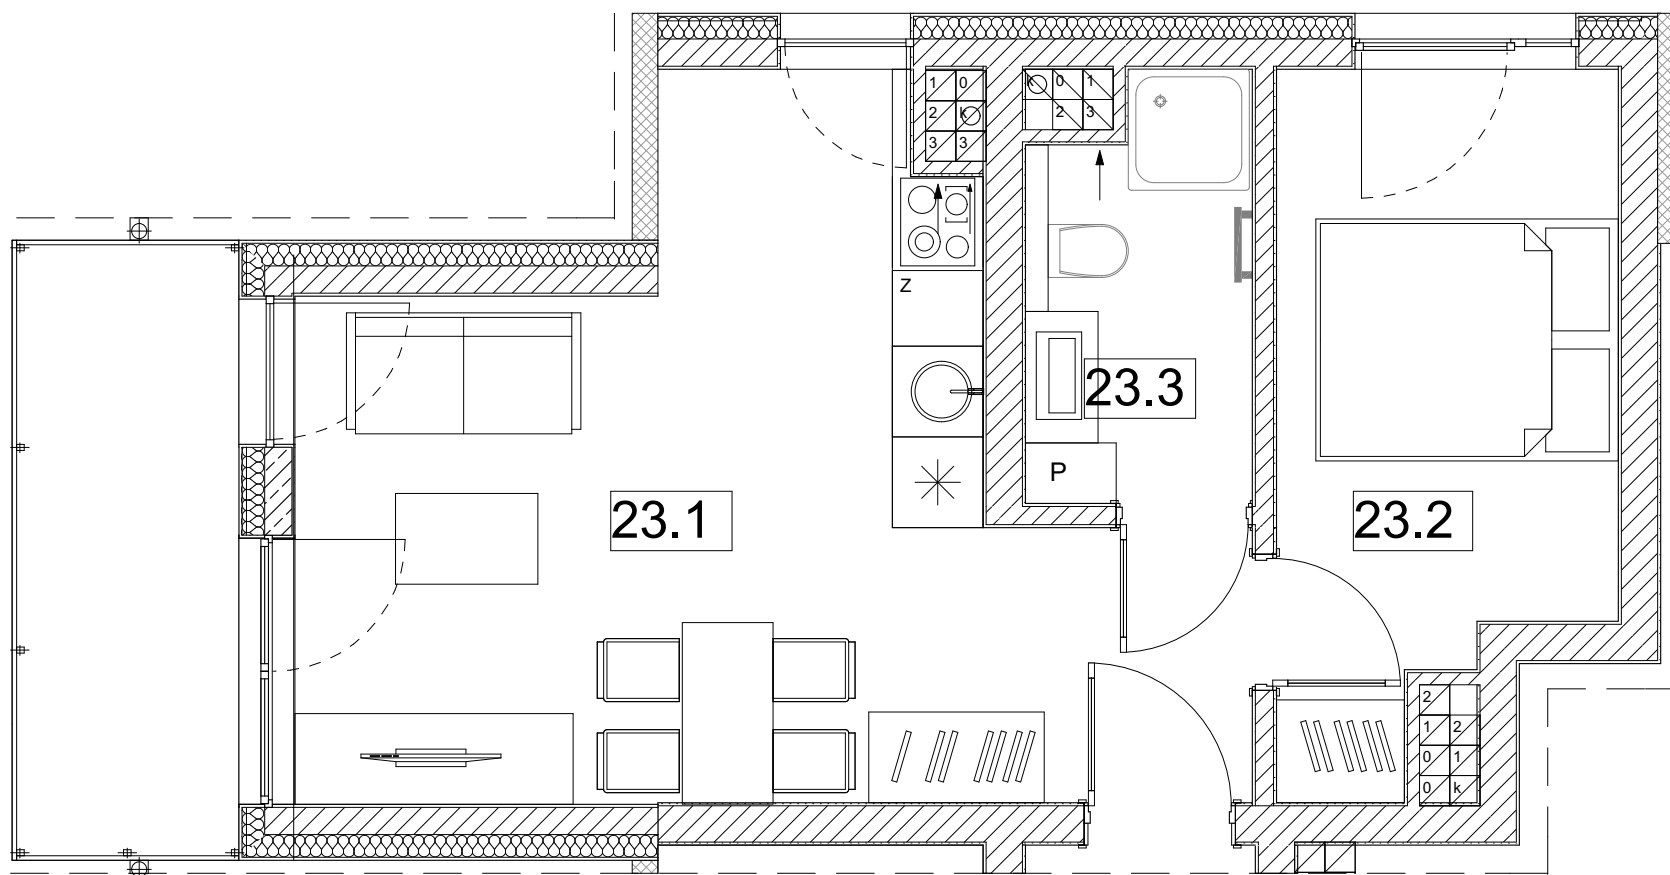

MIESZKANIE NR 23 - III PIĘTRO

M23 IIP		
l.p.	nazwa	pow.
23.1	pok./aneks kuch.	21,4 m ²
23.2	sypialnia	9,4 m ²
23.3	łazienka	4 m ²
razem		34,80 m²

+ balkon 6,10 m²