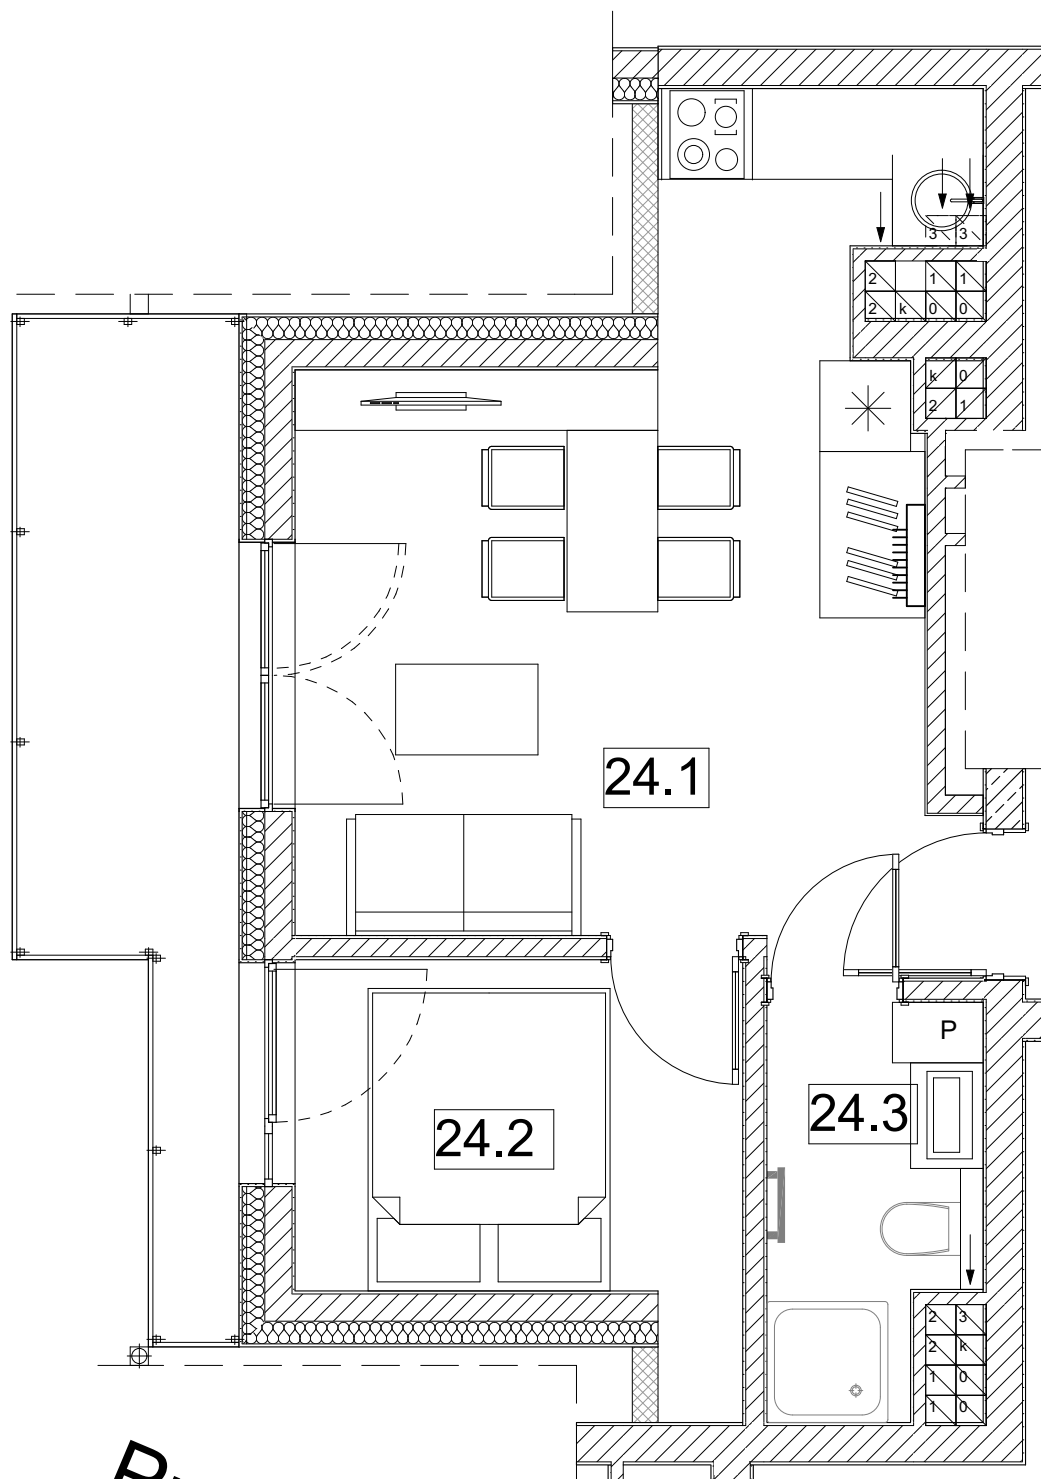

MIESZKANIE NR 24 - III PIĘTRO

Pn

M24 IIP		
l.p.	nazwa	pow.
24.1	pok./aneks kuch.	19,5 m ²
24.2	sypialnia	7 m ²
24.3	łazienka	3,6 m ²
razem		30,10 m²

+ balkon 7,90 m²