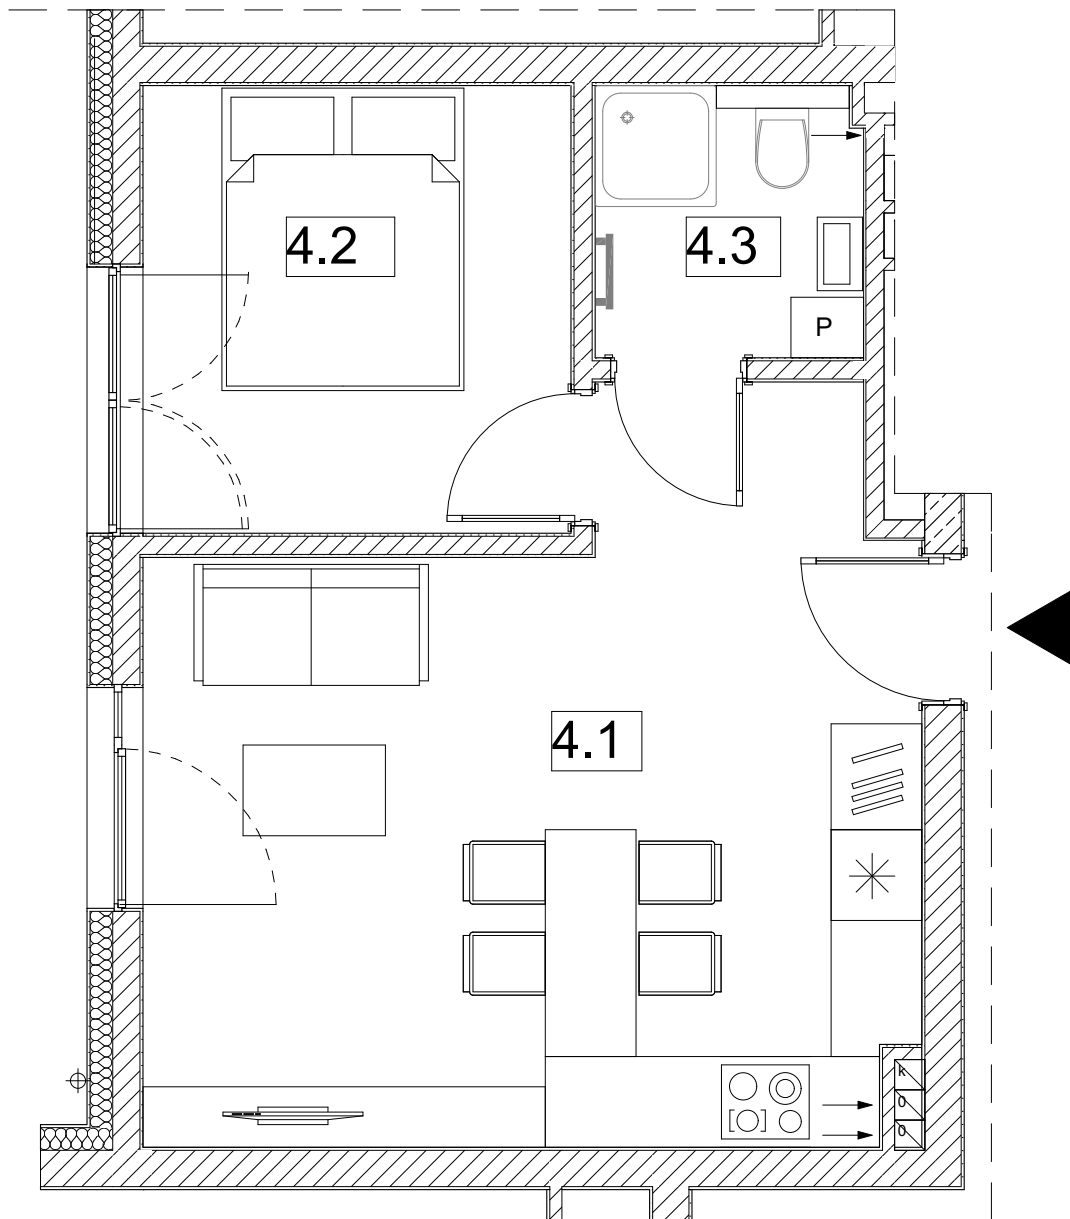

MIESZKANIE NR 4 - PARTER

M4 IIP		
l.p.	nazwa	pow.
4.1	pok./aneks kuch.	22 m ²
4.2	sypialnia	8,4 m ²
4.3	łazienka	3,2 m ²
razem		33,60 m²