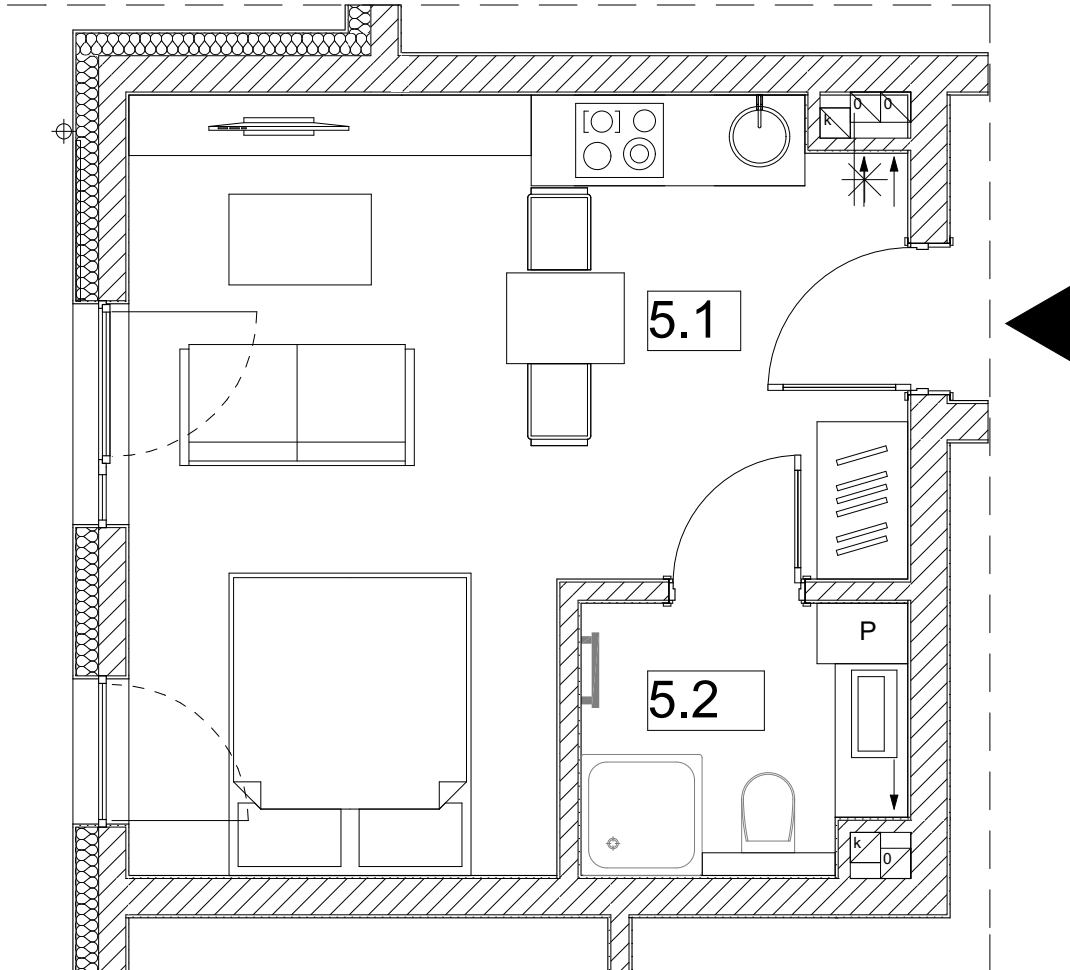

MIESZKANIE NR 5 - PARTER

M5 IP		
l.p.	nazwa	pow.
5.1	pok./aneks kuch.	21,8 m ²
5.2	łazienka	3,7 m ²
razem		25,50 m²