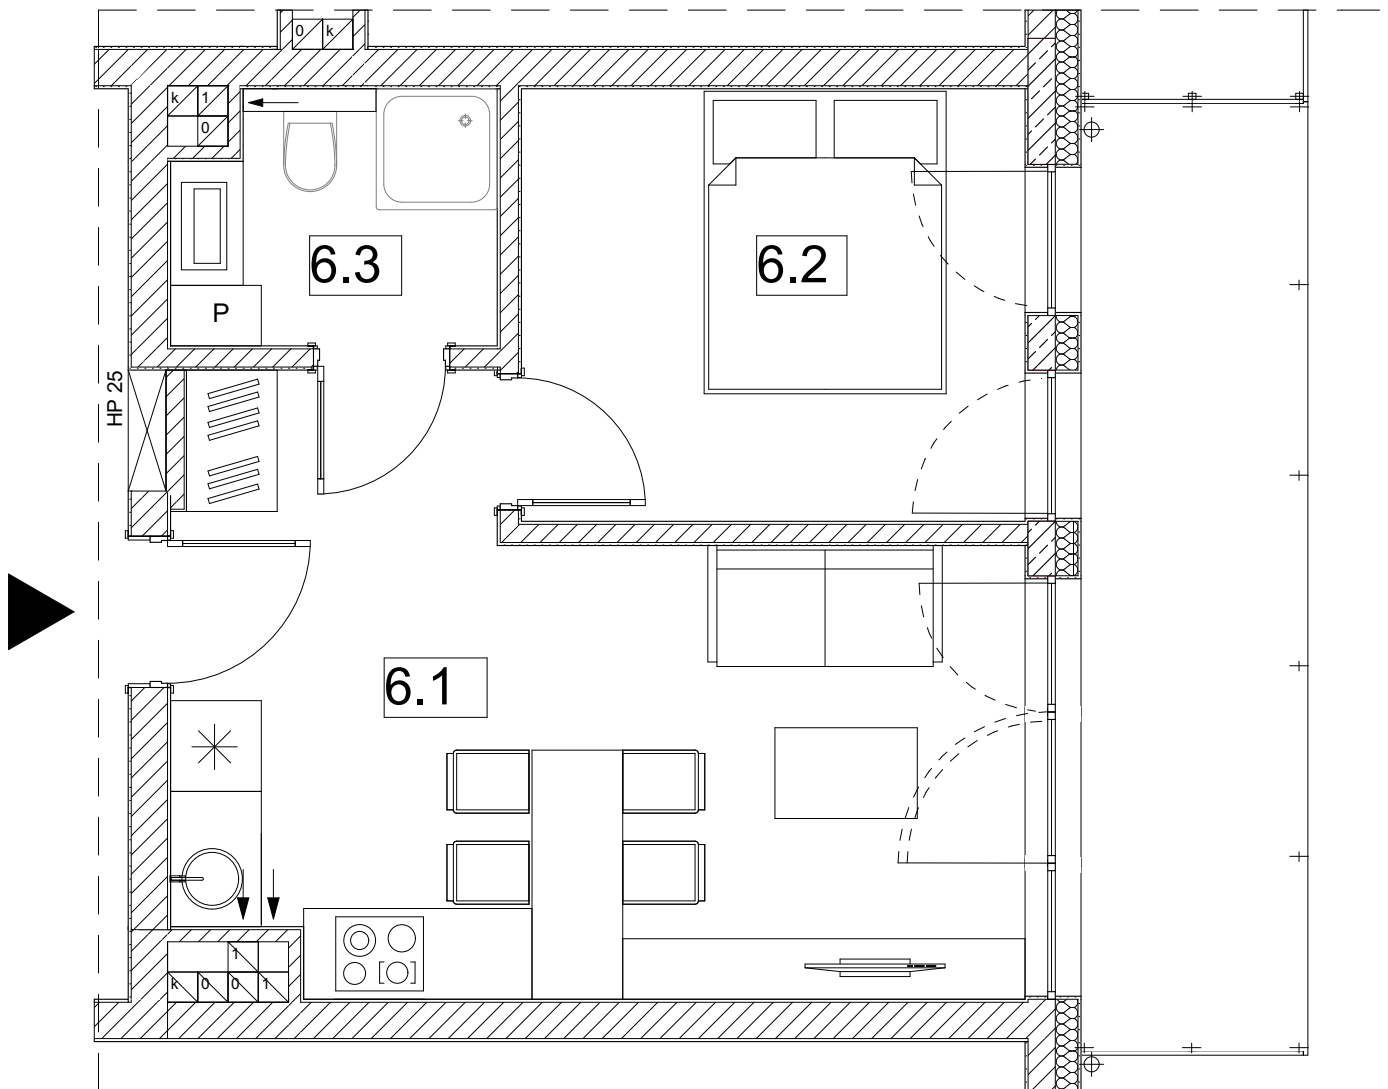

MIESZKANIE NR 6 - I PIĘTRO

M6 IIP		
l.p.	nazwa	pow.
6.1	pok./aneks kuch.	18,9 m ²
6.2	sypialnia	9,5 m ²
6.3	łazienka	3,4 m ²
razem		31,80 m²

+ balkon 9,20 m²