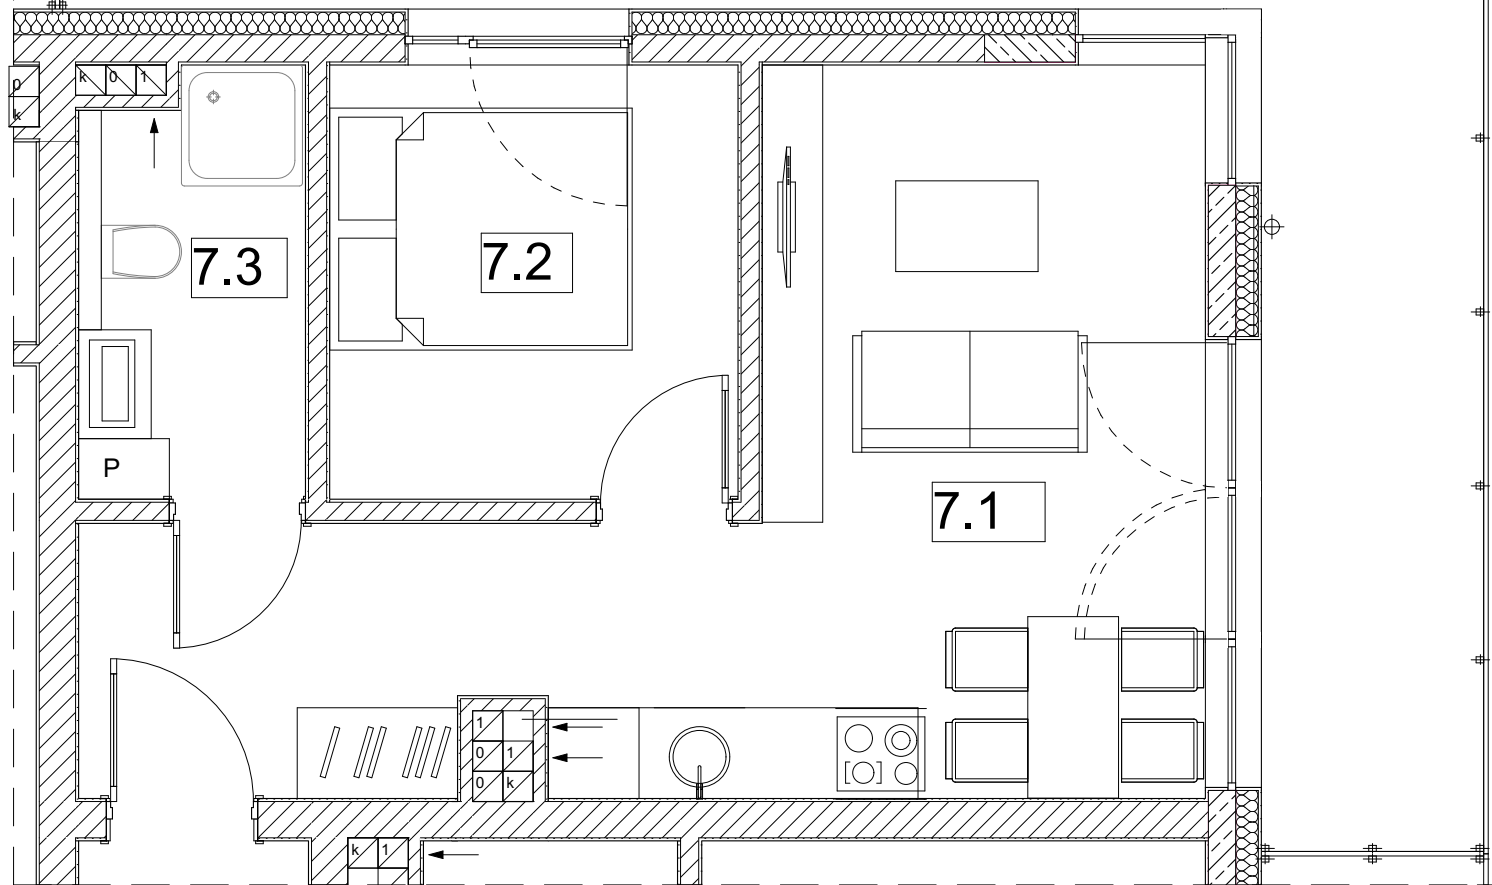

MIESZKANIE NR 7 - I PIĘTRO

M7 IIP		
l.p.	nazwa	pow.
7.1	pok./aneks kuch.	22 m ²
7.2	sypialnia	7,8 m ²
7.3	łazienka	4,1 m ²
razem		33,90 m²

+ balkon 22,00 m²

Pn